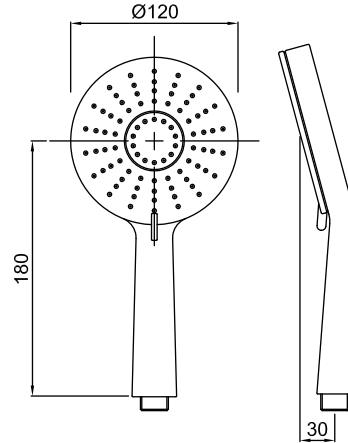

KROME HANDSET 3 FUNCTION (120MM)
43-7047M