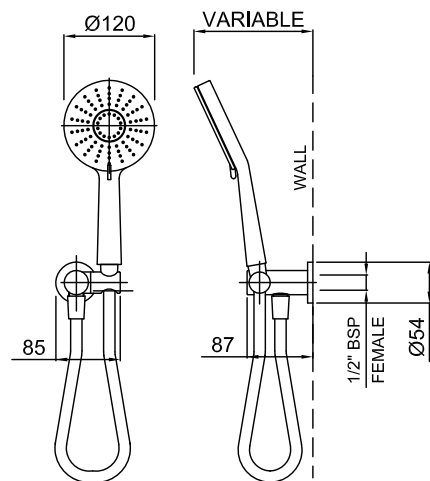

KROME HAND SHOWER 3 FUNCTION (100MM)

17-7103M

- Stylish deluxe round wall outlet bracket

KROME HAND SHOWER 3 FUNCTION (120MM)

CHROME > 17-7202M

MATTE BLACK > 17-7202MBK

- Stylish deluxe round wall outlet bracket